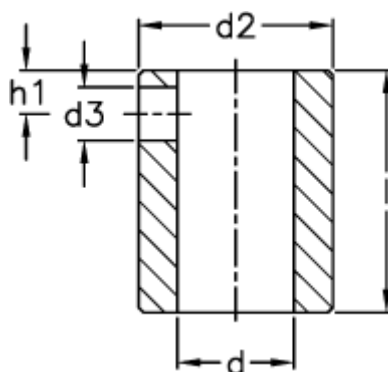

Varenummer: 2307085940
Beskrivelse: E+G Reduktionsbøsning CE.85940
RB51-6

Mål

$d2 f7 = 14$
 $d3 = 4.25$
 $d H7 = 6$
 $h1 = 3.5$
 $l = 20$